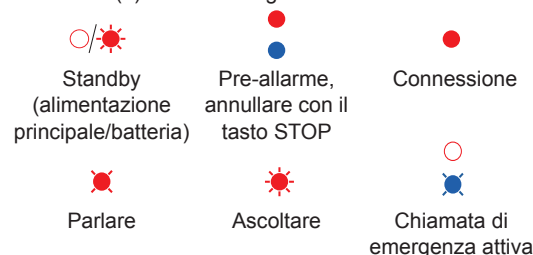

Use button (3) to cancel an unintentionally triggered alarm during pre-alarm.

The two LEDs (4) display the following states:

The functionalities of the yellow and green buttons are explained in the user manual.

Download the user manual at:

<http://www.telealarm.com>

For more information please contact your local supplier.

IT Istruzioni d'uso

Il sistema di telesoccorso TA74 è un apparato permettendo alle persone, di chiedere assistenza semplicemente premendo un pulsante (1) o utilizzando un trasmettitore senza filo (wireless) (2).

Premere il pulsante (3) per annullare, durante il preallarme, un allarme attivato inavvertitamente.

I due LED (4) indicano i seguenti stati:

Le funzionalità dei tasti gialli e verdi sono spiegate nel manuale utente.