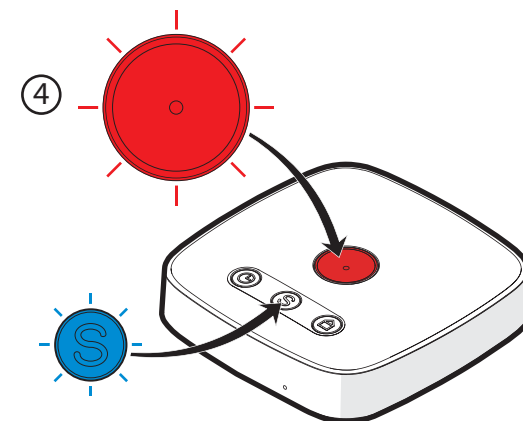

DE Bedienungsanleitung

Das TA74 ist ein soziales Alarmsystem, mit dem Personen im Notfall Hilfe rufen können, indem Sie den Notrufknopf (1) drücken oder einen Funksender (2) auslösen.

Mit der Taste (3) kann ein versehentlich ausgelöster Alarm während des Voralarms annulliert werden. Die beiden LEDs (4) zeigen die nachfolgenden Zustände an:

SV Bruksanvisning

TA74 är ett socialt alarmsystem som kan vara till god hjälp för personen så att de snabbt kan tillkalla hjälp genom att trycka på en knapp (1) eller använda en trådlös sändningsmottagare (2).