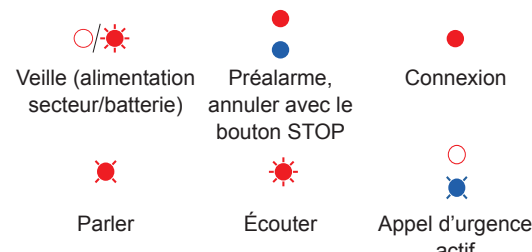

Premere il pulsante (3) per annullare, durante il preallarme, un allarme attivato inavvertitamente.

I due LED (4) indicano i seguenti stati:

Le funzionalità dei tasti gialli e verdi sono spiegate nel manuale utente.

Utiliser le bouton (3) pour annuler une alarme déclenchée accidentellement pendant une préalarme.

Les deux DEL (4) indiquent les états suivants:

Les fonctions des boutons jaune et vert sont expliquées dans le manuel d'utilisation.