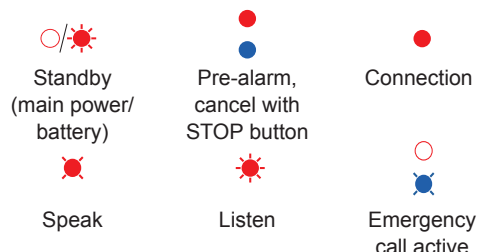

Tryk på knappen (3), hvis du er kommet til at aktivere alarmer ved en fejl under foralarm.

De to lysdioder (4) angiver følgende tilstande:

Funktionaliteterne for de gule og grønne knapper, er forklaret i brugervejledningen.

Download brugsanvisningen fra:

<http://www.telealarm.com>

Kontakt den lokale forhandler, hvis du ønsker yderligere oplysninger.

EN Operating Instructions

The TA74 is a social alarm system to be used by persons to call for assistance by pressing a button (1) or using a wireless transmitter (2).

Use button (3) to cancel an unintentionally triggered alarm during pre-alarm.

The two LEDs (4) display the following states:

The functionalities of the yellow and green buttons are explained in the user manual.