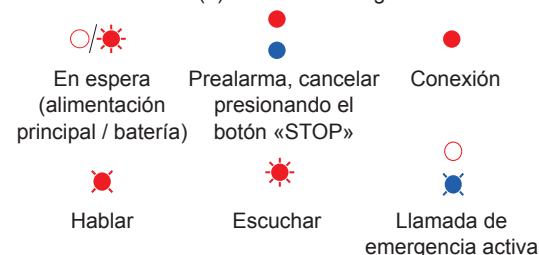

Por favor consulte al manual por la funcionalidad de los botones amarillos y verdes.

Descargue el manual del usuario en:

<http://www.telealarm.com>

Para obtener más información, póngase en contacto con su proveedor local.