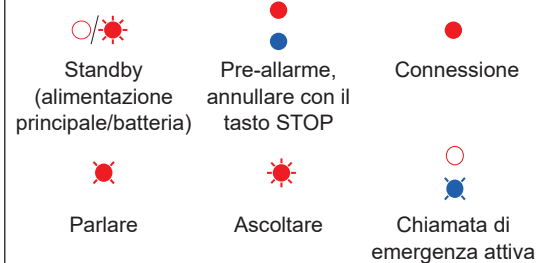

Scaricare il manuale all'indirizzo: <http://www.telealarm.com>
Per maggiori informazioni contattare il proprio fornitore locale.

ES Instrucciones de funcionamiento

El TA72 es un sistema de alarma social que pueden utilizar los usuarios desde su domicilio para solicitar asistencia presionando un botón (1) o utilizando un transmisor inalámbrico (2). Presione el botón (3) para cancelar una alarma activada por error durante una prealarma. Las dos luces LED (4) muestran los siguientes estados: