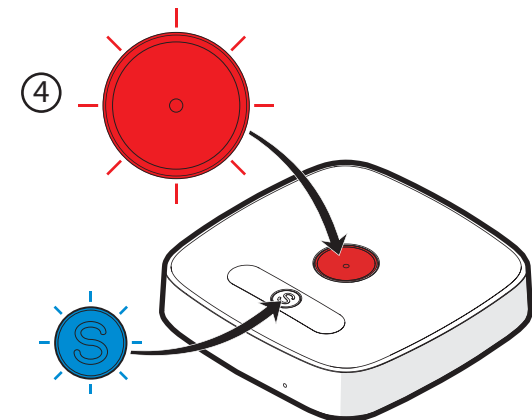

NL Gebruiksaanwijzing

DE Bedienungsanleitung

De TA72 is een sociaal alarmsysteem bestemd voor personen bedoeld om hulp in te roepen door de rode knop (1) op het toestel in te drukken of door het bedienen van de draadloze handzender (2). Gebruik knop (3) om een per ongeluk geactiveerd alarm te annuleren tijdens het vooralarm. De twee leds (4) geven de volgende status aan:

Das TA72 ist ein soziales Alarmsystem, mit dem alleinstehende (oder alleinlebende) Personen im Notfall Hilfe rufen können, indem Sie den Notrufknopf (1) drücken oder einen Funksender (2) auslösen. Mit der Taste (3) kann ein versehentlich ausgelöster Alarm während des Voralarms annulliert werden. Die beiden LEDs (4) zeigen die nachfolgenden Zustände an:

- NL Verkorte handleiding**
- NO Hurtigveiledning**
- SV Snabbguide**
- FI Pikaopas**
- DA Kvikguide**

SV Bruksanvisning

TA72 är ett socialt alarmsystem som används av personer som bor ensamma hemma så att de kan tillkalla hjälp genom att trycka på en knapp (1) eller använda en trådlös sändningsmottagare (2). Använd knappen (3) för att avbryta ett alarm som utlösts oavsiktligt under föralarmet. De två LED-lamporna (4) visar följande status: