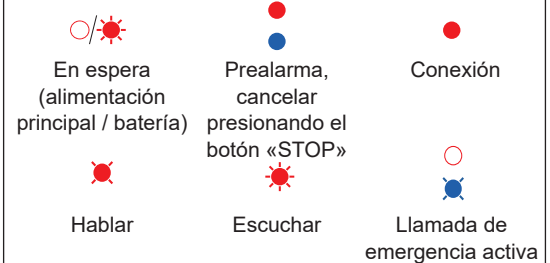

Lataa käyttöopas osoitteesta: <http://www.telealarm.com>
Lisätietoja paikalliselta jälleenmyyjältä.

DA Brugsanvisning

TA72 er et socialt alarmsystem, der kan anvendes af personer i eget hjem med henblik på at tilkalde hjælp. Tilkaldelsen foregår ved at trykke på en knap (1) eller anvende en trådløs sender (2). Tryk på knappen (3), hvis du er kommet til at aktivere alarmen ved en fejl under foralarm. De to lysdioder (4) angiver følgende tilstande:

Download brugsanvisningen fra: <http://www.telealarm.com>
Kontakt den lokale forhandler, hvis du ønsker yderligere oplysninger.

IT Istruzioni d'uso

Il TA72 è un sistema di telesoccorso che consente alle persone che vivono da sole di chiedere assistenza premendo un pulsante(1) o utilizzando un trasmettitore senza filo (wireless) (2) . Premere il pulsante (3) per annullare, durante il preallarme, un allarme attivato inavvertitamente. I due LED (4) indicano i seguenti stati:

Scaricare il manuale all'indirizzo: <http://www.telealarm.com>
Per maggiori informazioni contattare il proprio fornitore locale.

ES Instrucciones de funcionamiento

El TA72 es un sistema de alarma social que pueden utilizar los usuarios desde su domicilio para solicitar asistencia presionando un botón (1) o utilizando un transmisor inalámbrico (2). Presione el botón (3) para cancelar una alarma activada por error durante una prealarma. Las dos luces LED (4) muestran los siguientes estados: