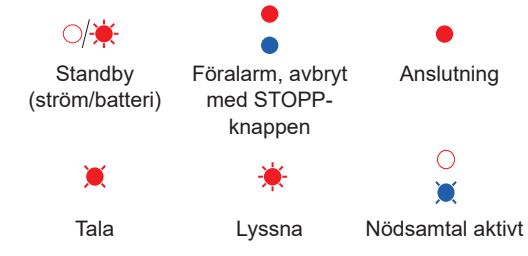

Das TA72 ist ein soziales Alarmsystem, mit dem alleinstehende (oder alleinlebende) Personen im Notfall Hilfe rufen können, indem Sie den Notrufknopf (1) drücken oder einen Funksender (2) auslösen. Mit der Taste (3) kann ein versehentlich ausgelöster Alarm während des Voralarms annulliert werden. Die beiden LEDs (4) zeigen die nachfolgenden Zustände an:

- NL Verkorte handleiding**
- NO Hurtigveiledning**
- SV Snabbguide**
- FI Pikaopas**
- DA Kvikguide**

SV Bruksanvisning

TA72 är ett socialt alarmsystem som används av personer som bor ensamma hemma så att de kan tillkalla hjälp genom att trycka på en knapp (1) eller använda en trådlös sändningsmottagare (2). Använd knappen (3) för att avbryta ett alarm som utlösts oavsiktligt under föralarmet. De två LED-lamporna (4) visar följande status: