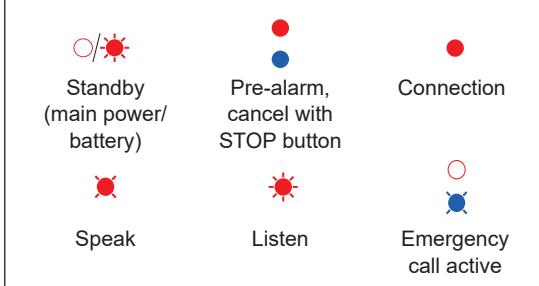

Das TA72 ist ein soziales Alarmsystem, mit dem alleinstehende (oder alleinlebende) Personen im Notfall Hilfe rufen können, indem Sie den Notrufknopf (1) drücken oder einen Funksender (2) auslösen. Mit der Taste (3) kann ein versehentlich ausgelöster Alarm während des Voralarms annulliert werden. Die beiden LEDs (4) zeigen die nachfolgenden Zustände an:

- NL Verkorte handleiding**
- NO Hurtigveiledning**
- SV Snabbguide**
- FI Pikaopas**
- DA Kvikguide**

SV Bruksanvisning

TA72 är ett socialt alarmsystem som används av personer som bor ensamma hemma så att de kan tillkalla hjälp genom att trycka på en knapp (1) eller använda en trådlös sändningsmottagare (2). Använd knappen (3) för att avbryta ett alarm som utlösts oavsiktligt under föralarmet. De två LED-lamporna (4) visar följande status:

Ladda ner bruksanvisningen här: <http://www.telealarm.com>
För mer information, kontakta din lokala återförsäljare.

NO Bruksanvisning

TA72 er et trygghetsalarmsystem beregnet for enslige hjemmeboende personer, som gjør at de kan tilkalle hjelp ved å trykke på en knapp (1) eller bruke en trådløs sender (2). Hvis en alarm utløses utilsiktet, brukes knappen (3) for å avbryte den under forhåndsalarm. De to lysdiode (4) viser følgende tilstander:

Bruksanvisningen kan lastes ned på: <http://www.telealarm.com>
Vennligst kontakt den lokale forhandleren for mer informasjon.

EN Operating Instructions

The TA72 is a social alarm system to be used by persons to call for assistance by pressing a button (1) or using a wireless transmitter (2). Use button (3) to cancel an unintentionally triggered alarm during pre-alarm. The two LEDs (4) display the following states :