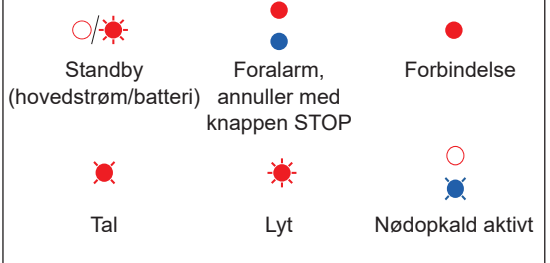

Download brugsanvisningen fra: <http://www.telealarm.com>
Kontakt den lokale forhandler, hvis du ønsker yderligere oplysninger.

IT Istruzioni d'uso

Il TA72 è un sistema di telesoccorso che consente alle persone che vivono da sole di chiedere assistenza premendo un pulsante(1) o utilizzando un trasmettitore senza filo (wireless) (2) . Premere il pulsante (3) per annullare, durante il preallarme, un allarme attivato inavvertitamente. I due LED (4) indicano i seguenti stati: