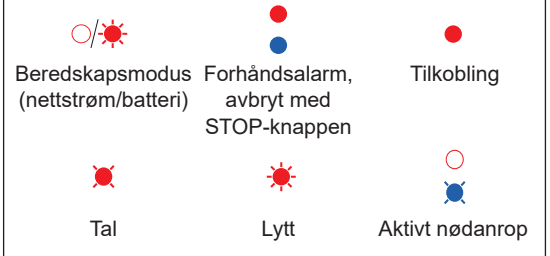

- NL Verkorte handleiding**
- NO Hurtigveiledning**
- SV Snabbguide**
- FI Pikaopas**
- DA Kvikguide**

SV Bruksanvisning

TA72 är ett socialt alarmsystem som används av personer som bor ensamma hemma så att de kan tillkalla hjälp genom att trycka på en knapp (1) eller använda en trådlös sändningsmottagare (2). Använd knappen (3) för att avbryta ett alarm som utlösts oavsiktligt under föralarmet. De två LED-lamporna (4) visar följande status:

Ladda ner bruksanvisningen här: <http://www.telealarm.com>
För mer information, kontakta din lokala återförsäljare.

NO Bruksanvisning

TA72 er et trygghetsalarmsystem beregnet for enslige hjemmeboende personer, som gjør at de kan tilkalle hjelp ved å trykke på en knapp (1) eller bruke en trådløs sender (2). Hvis en alarm utløses utilsiktet, brukes knappen (3) for å avbryte den under forhåndsalarm. De to lysdiode (4) viser følgende tilstander: