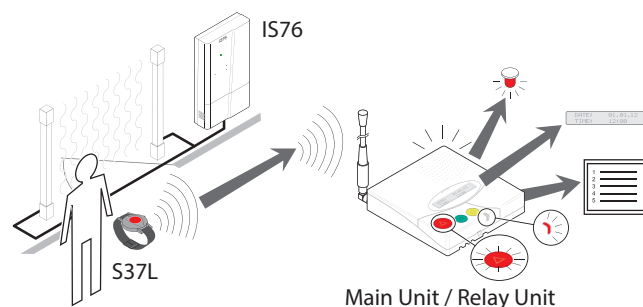

De waterdichte, lichte S37L Armbandzender met lokalisatiefunctie stelt de gebruiker in staat te allen tijde met een druk op de toets hulp op te roepen, waarmee een radiosignaal naar een draadloos NurseCall-systeem wordt geactiveerd. Het apparaat kan worden gedragen als een polshorloge met leren band of als hanger met een verstelbaar koord. Daarnaast kan met de S37L Armbandzender met lokalisatiefunctie een patiënt in een gebouw worden gelokaliseerd, zodat de patiënt beschikt over bewegingsvrijheid en toch onder toezicht van het personeel staat.

### Systemoverzicht

De S37L Armbandzender met lokalisatiefunctie is ontworpen voor samenwerking met de volgende apparatuur:

- IS75 of IS76 Bakencontroller
- NurseCall Main Unit of Relay Unit

De S37L Armbandzender met lokalisatiefunctie detecteert automatisch het gecodeerde magnetisch veld van het IS76 (of IS75) baken. Bij activering van het alarm verzendt de S37L de hulpoproep naar de NurseCall Main Unit, tegelijk met de positie van het laatst gepasseerde baken.