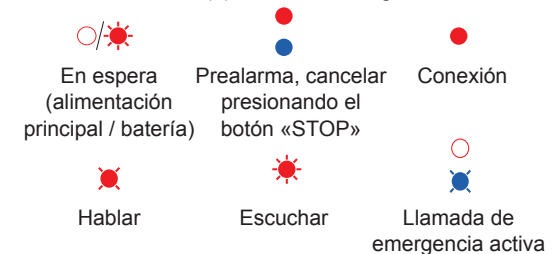

Il sistema di telesoccorso TA74 è un apparato permettendo alle persone, di chiedere assistenza semplicemente premendo un pulsante (1) o utilizzando un trasmettitore senza filo (wireless) (2). Premere il pulsante (3) per annullare, durante il preallarme, un allarme attivato inavvertitamente. I due LED (4) indicano i seguenti stati:

FR Instructions d'utilisation

Le TA74 est un système de téléassistance, qui permet à des personnes de demander une assistance en pressant un bouton (1) ou en utilisant un transmetteur radio (2). Utiliser le bouton (3) pour annuler une alarme déclenchée accidentellement pendant une préalarme. Les deux DEL (4) indiquent les états suivants:

ES Instrucciones de funcionamiento

El TA74 es un sistema de alarma social que pueden utilizar los usuarios desde su domicilio para solicitar asistencia presionando un botón (1) o utilizando un transmisor inalámbrico (2). Presione el botón (3) para cancelar una alarma activada por error durante una prealarma. Las dos luces LED (4) muestran los siguientes estados: