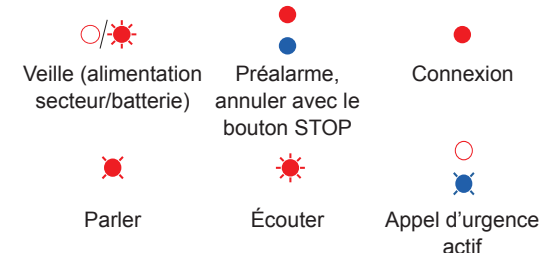

Les fonctions des boutons jaune et vert sont expliquées dans le manuel d'utilisation.

Télécharger le manuel utilisateur à l'adresse suivante:
<https://www.telealarm.com>

Pour plus d'informations, veuillez contacter votre revendeur local.

ES Instrucciones de funcionamiento

El TA74 es un sistema de alarma social que pueden utilizar los usuarios desde su domicilio para solicitar asistencia presionando un botón (1) o utilizando un transmisor inalámbrico (2). Presione el botón (3) para cancelar una alarma activada por error durante una prealarma. Las dos luces LED (4) muestran los siguientes estados: