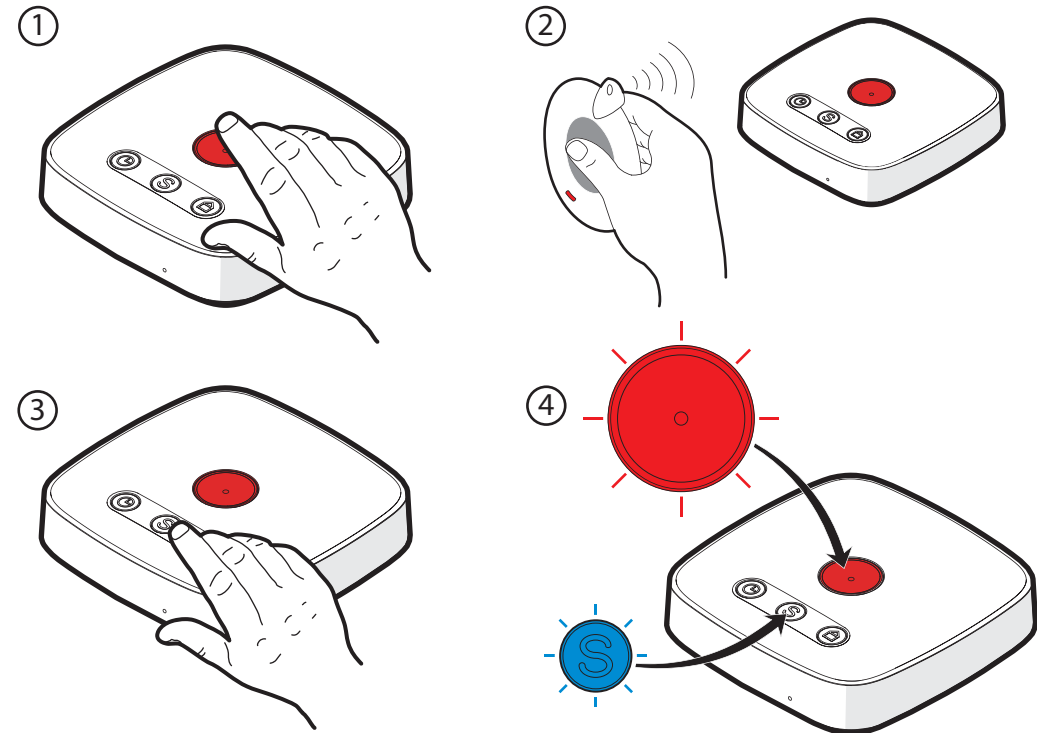

NL Gebruiksaanwijzing

De TA74 is een sociaal alarmsysteem bestemd voor personen bedoeld om hulp in te roepen door de rode knop (1) op het toestel in te drukken of door het bedienen van de draadloze handzender (2). Gebruik knop (3) om een per ongeluk geactiveerd alarm te annuleren tijdens het vooralarm. De twee leds (4) geven de volgende status aan:

DE Bedienungsanleitung

Das TA74 ist ein soziales Alarmsystem, mit dem Personen im Notfall Hilfe rufen können, indem Sie den Notrufknopf (1) drücken oder einen Funksender (2) auslösen. Mit der Taste (3) kann ein versehentlich ausgelöster Alarm während des Voralarms annulliert werden. Die beiden LEDs (4) zeigen die nachfolgenden Zustände an:

SV Bruksanvisning

TA74 är ett socialt alarmsystem som kan vara till god hjälp för personen så att de snabbt kan tillkalla hjälp genom att trycka på en knapp (1) eller använda en trådlös sändningsmottagare (2). Använd knappen (3) för att avbryta ett alarm som utlösts oavsiktligt under föralarmet. De två LED-lamporna (4) visar följande status: