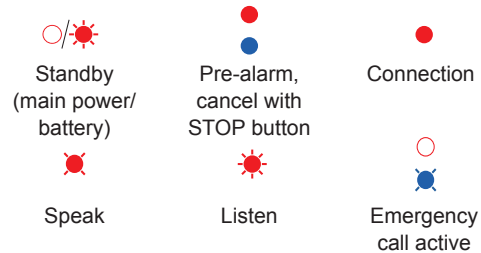

Keltaisten ja vihreiden painikkeiden toiminnot on selitetty käyttöoppaassa.

Lataa käyttöopas osoitteesta:
<https://www.telealarm.com>

Lisätietoja paikalliselta jälleenmyyjältä.

NO Bruksanvisning

TA74 er en sosial alarmsystem brukes av personer til å ringe for å få hjelp ved å trykke på en knapp (1) eller en trådløs sender (2). Hvis en alarm utløses utilsiktet, brukes knappen (3) for å avbryte den under forhåndsalarm. De to lysdiodene (4) viser følgende tilstander:

DA Brugsanvisning

TA74 er et socialt alarmsystem, der kan anvendes af personer i eget hjem med henblik på at tilkalde hjælp. Tilkaldelsen foregår ved at trykke på en knap (1) eller anvende en trådløs sender (2). Tryk på knappen (3), hvis du er kommet til at aktivere alarmer ved en fejl under foralarm. De to lysdioder (4) angiver følgende tilstande:

Funktionaliteterne for de gule og grønne knapper, er forklaret i brugervejledningen.

Download brugsanvisningen fra:
<https://www.telealarm.com>

Kontakt den lokale forhandler, hvis du ønsker yderligere oplysninger.

EN Operating Instructions

The TA74 is a social alarm system to be used by persons to call for assistance by pressing a button (1) or using a wireless transmitter (2). Use button (3) to cancel an unintentionally triggered alarm during pre-alarm. The two LEDs (4) display the following states: