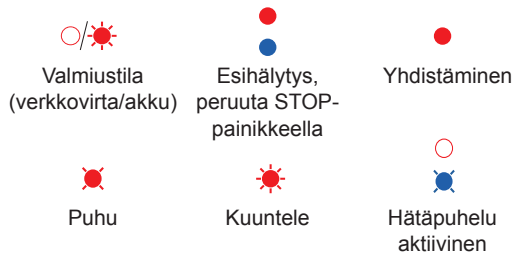

SV Bruksanvisning

TA74 är ett socialt alarmsystem som kan vara till god hjälp för personen så att de snabbt kan tillkalla hjälp genom att trycka på en knapp (1) eller använda en trådlös sändningsmottagare (2). Använd knappen (3) för att avbryta ett alarm som utlösts oavsiktligt under föralarmet. De två LED-lamporna (4) visar följande status:

Funktioner för gul och grön knapp återfinns i bruksanvisningen.

Ladda ner bruksanvisningen här:
<https://www.telealarm.com>

För mer information, kontakta din lokala återförsäljare.

FI Käyttöohje

TA74 on hälytysjärjestelmä, jolla henkilöt voivat soittaa apua painamalla painiketta (1) tai käyttämällä langatonta lähetintä (2). Paina painiketta (3), kun haluat peruuttaa tahattomasti laukaistun hälytyksen esihälytyksen ollessa päällä. Kaksi LEDiä (4) näyttävät seuraavat tilat:

Keltaisten ja vihreiden painikkeiden toiminnot on selitetty käyttöoppaassa.

Lataa käyttöopas osoitteesta:
<https://www.telealarm.com>

Lisätietoja paikalliselta jälleenmyyjältä.

NO Bruksanvisning

TA74 er en sosial alarmsystem brukes av personer til å ringe for å få hjelp ved å trykke på en knapp (1) eller en trådløs sender (2). Hvis en alarm utløses utilsiktet, brukes knappen (3) for å avbryte den under forhåndsalarm. De to lysdiodene (4) viser følgende tilstander: