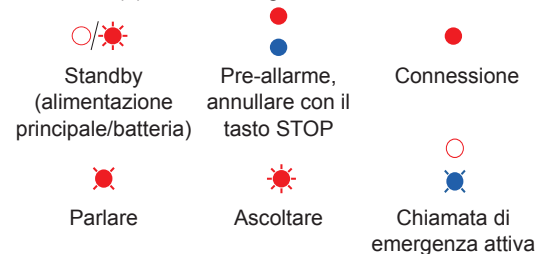

Le funzionalità dei tasti gialli e verdi sono spiegate nel manuale utente.

Scaricare il manuale all'indirizzo:
<https://www.telealarm.com>

Per maggiori informazioni contattare il proprio fornitore locale.

FR Instructions d'utilisation

Le TA74 est un système de téléassistance, qui permet à des personnes de demander une assistance en pressant un bouton (1) ou en utilisant un transmetteur radio (2). Utiliser le bouton (3) pour annuler une alarme déclenchée accidentellement pendant une préalarme. Les deux DEL (4) indiquent les états suivants: